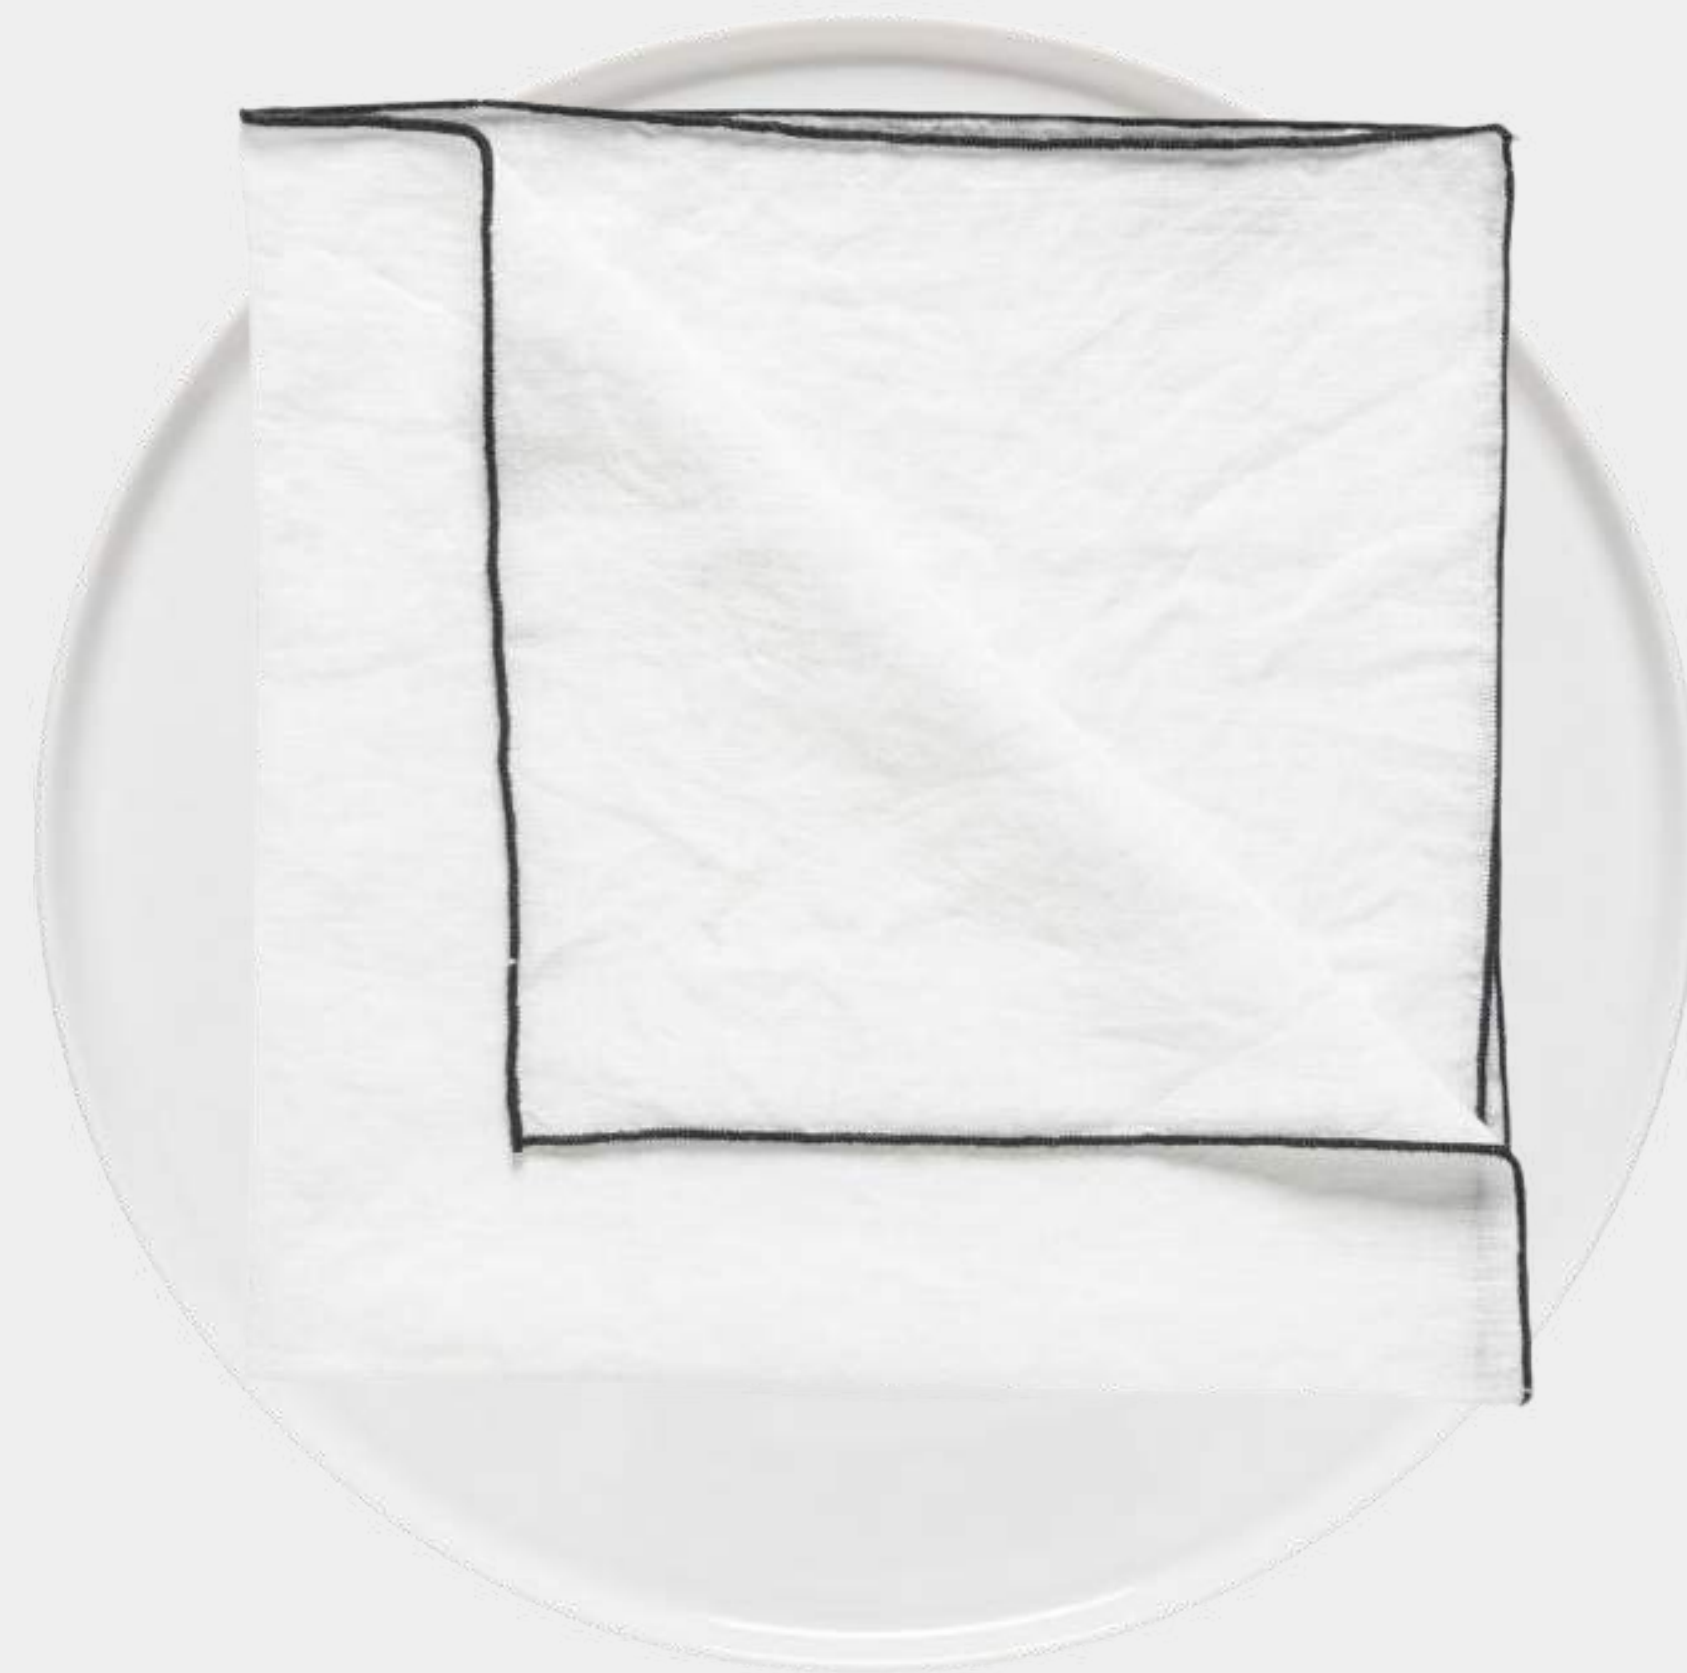

PT | Cores aproximadas.

EN | Approximate Colors.

GUARDANAPOS

NAPKINS

GUARDANAPO MOUSSELINE

Guardanapo alinhado tipo mousseline, com acabamento simples.

DIM. (CxL): 0,50 x 0,50m

CÓDIGO	DESCRIÇÃO	COR	QUANTIDADES
COD: SMEGUAMOU01	BLUSH	NCS S 1510-R10 B	195
COD: SMEGUAMOU02	VERDE MENTA	NCS S 1510-B50 G	195
COD: SMEGUAMOU03	AZUL CLARO	NCS S 2040-R90 B	140