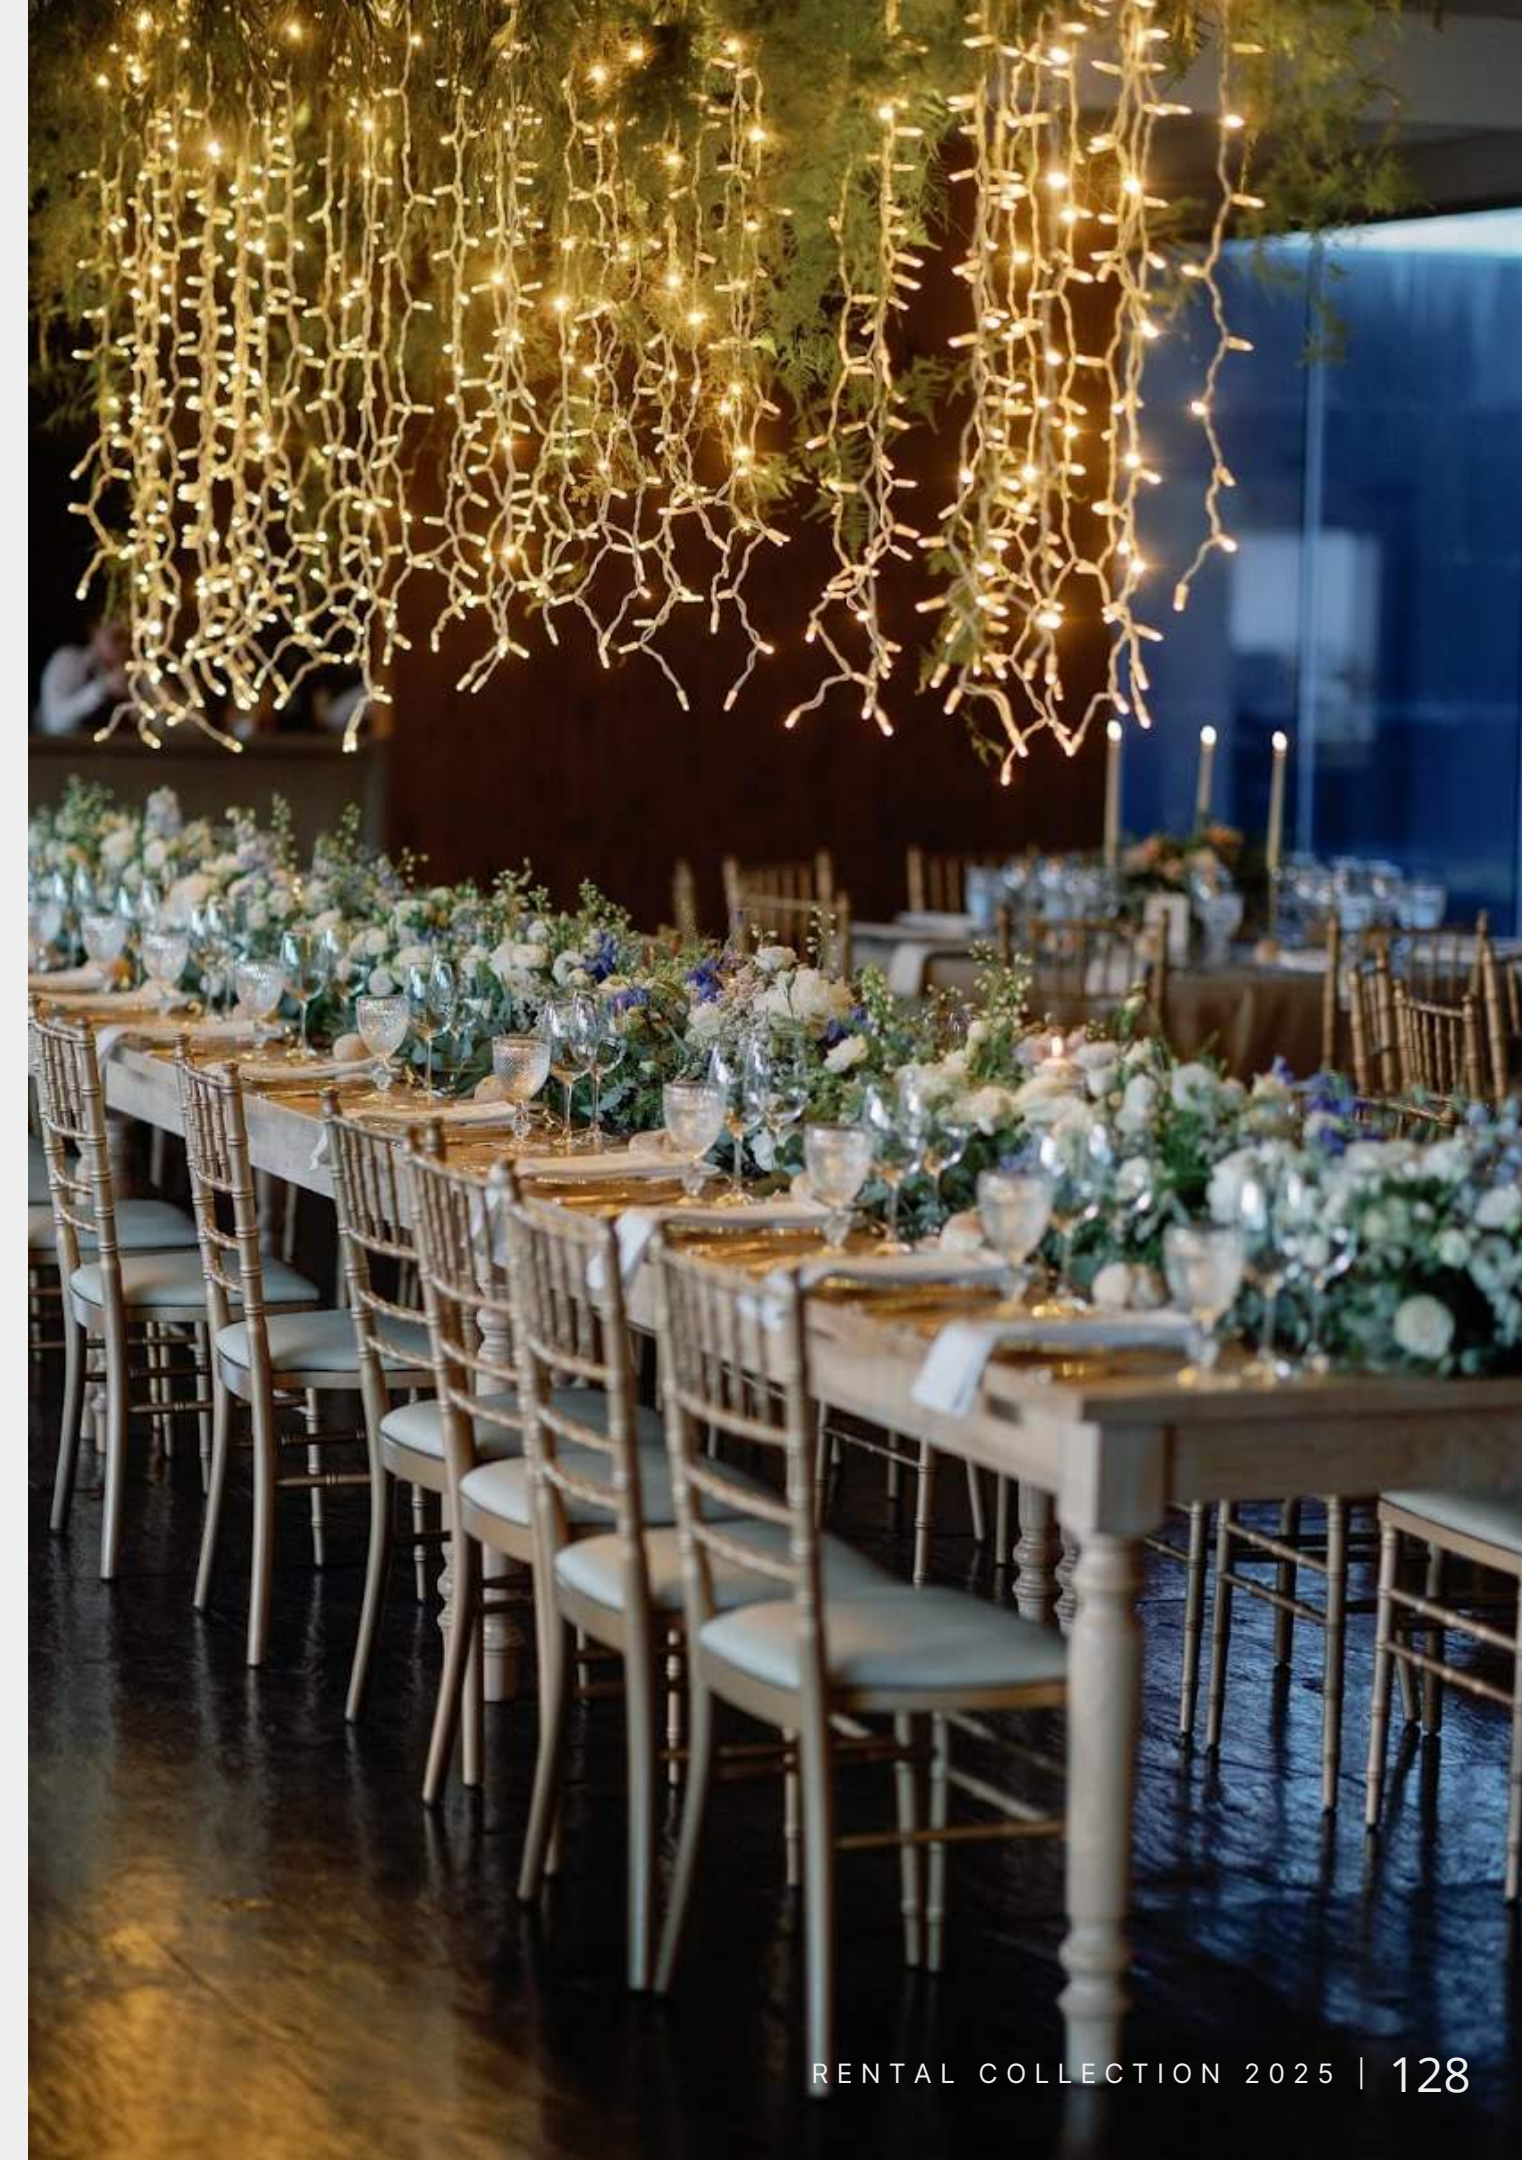

FAIRY LIGHT

CORTINA

TALL LAMP

PT | FAIRY LIGHTS 01

Cortina de micro lâmpadas de luz amarela, efeito cascata, cabo branco, com pendentes de 1m.

DIM. (LxA): 2,00 x 1,00m

Quantidades/ units: 10

COD: ILUSERFAI01

PT | FAIRY LIGHTS 02

Cortina de micro lâmpadas de luz amarela, efeito cascata, cabo branco, com pendentes de 2m.

DIM. (LxA): 2,00 x 2,00m

Quantidades/ units: 25

COD: ILUSERFAI02

EN | FAIRY LIGHTS 01

Curtain of micro yellow lights, cascading effect, white cable, with 1m pendants.

EN | FAIRY LIGHTS 02

Curtain of micro yellow lights, cascading effect, white cable, with 2m pendants.

EXEMPLO DE MONTAGEM/ ASSEMBLY EXAMPLE