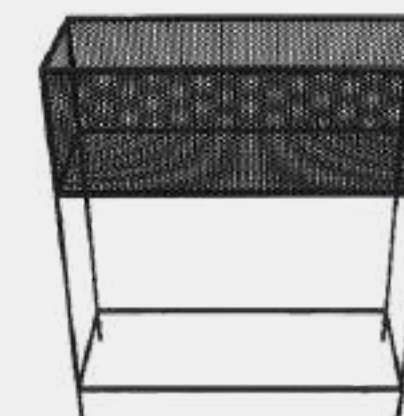

FLOREIRA METÁLICA 02

Profundidade admissível:

0,22m

DIM. (CxLxA):

0,60 x 0,25 x 0,70m

Quantidades/ units: 6

COD: ESTFLOMET02