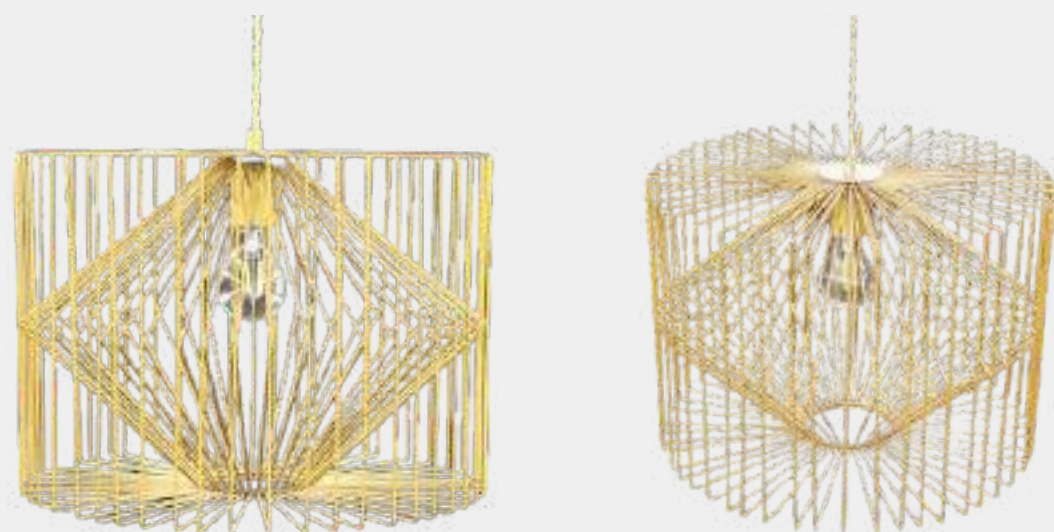

MODERN

CANDEEIROS / CHANDELIERS

CANDEEIRO MODERN 01

DIM. (LxA): 0,45 x 0,32m

Quantidades/ units: 2

COD: ILUCANMOD01

PT | Inclui suporte, lâmpada e cabo elétrico com 1m.

EN | Includes stand, bulb, and 1m electric cable.