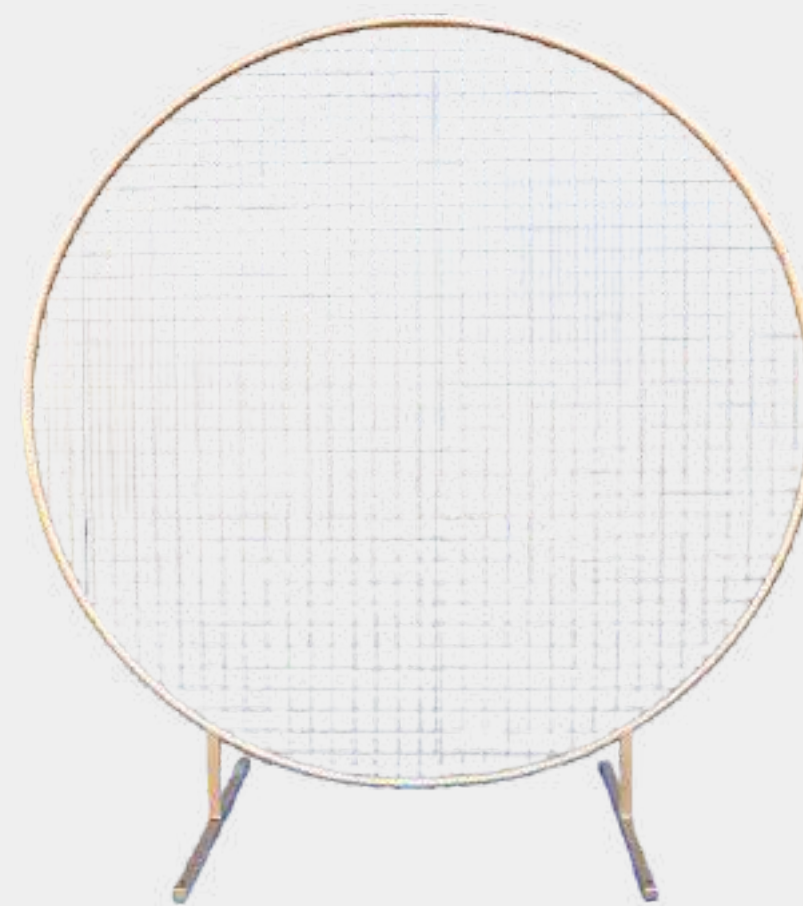

ARCO METÁLICO 03

Interior do arco em malha de rede

DIM. (LxA): 1,95 x 2,00m

Quantidades/ units: 2

COD: ESTARCMET03