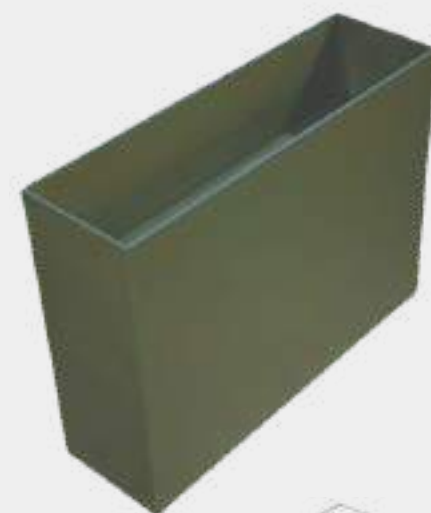

FLOREIRAS

FLOWER BOXES

FLOREIRA 03

- VERDE MUSGO

Profundidades admissíveis:

0,25cm ou 0,73m.

DIM. (CxLxA):

1,00 x 0,30 x 0,75m