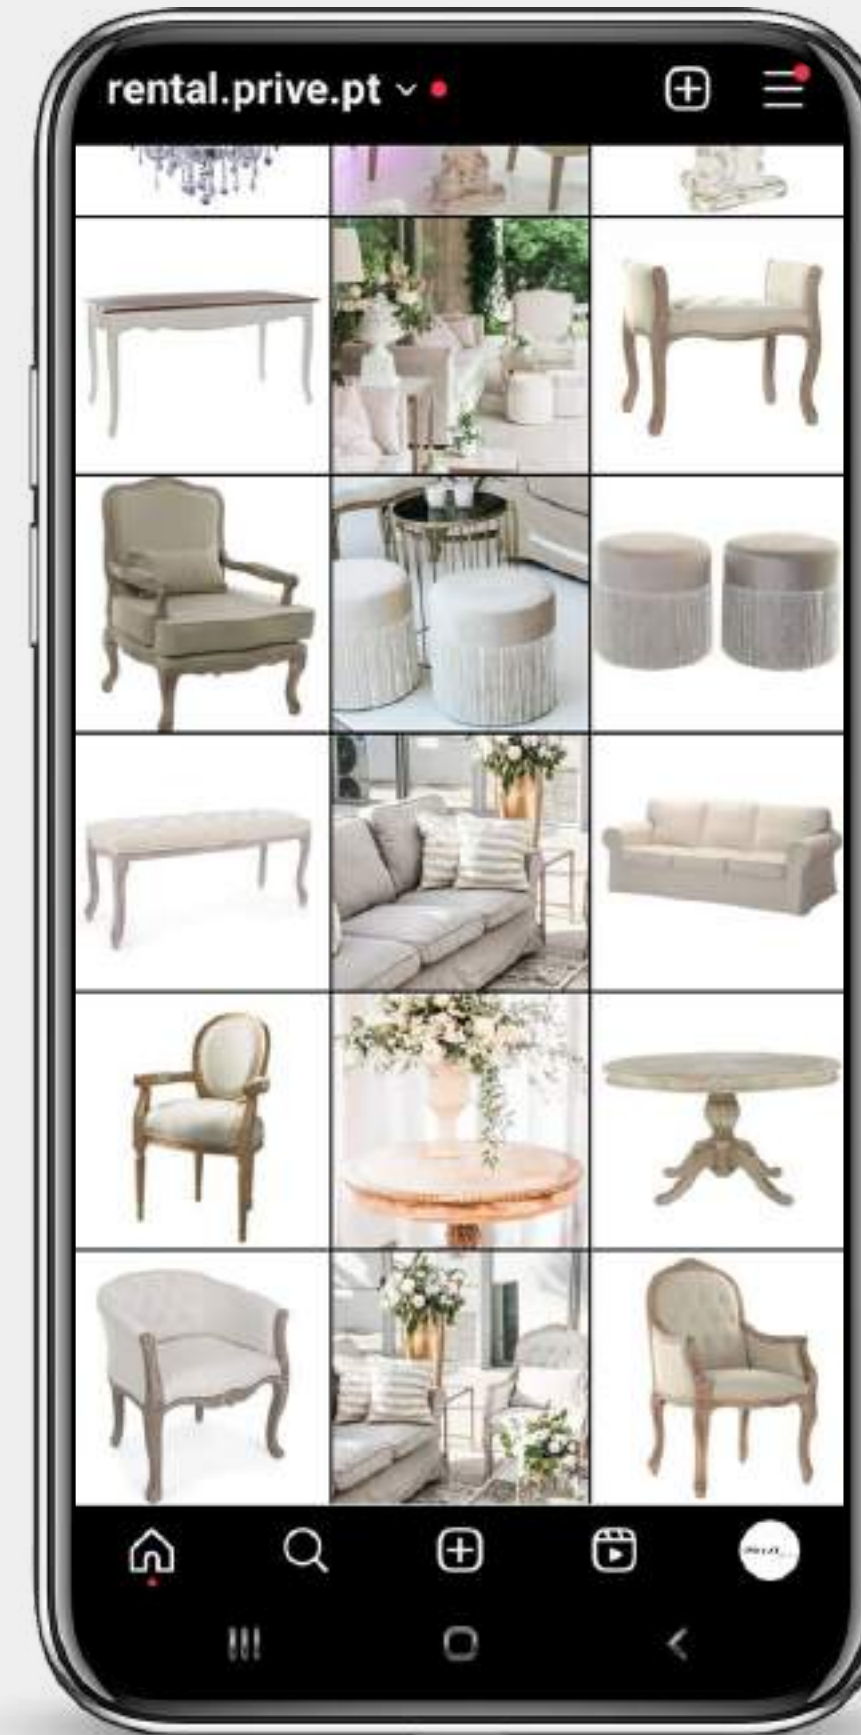

CONTACTOS

CONTACTS

Email
geral@eventosprive.com

Website
www.eventosprive.com

Social Media
@eventos.prive
@rental.prive.pt

Call
+351 912707500
+351 933165082

Location
Tv. Corgas 99,
Alvarelhos, Trofa
(Porto, Portugal)