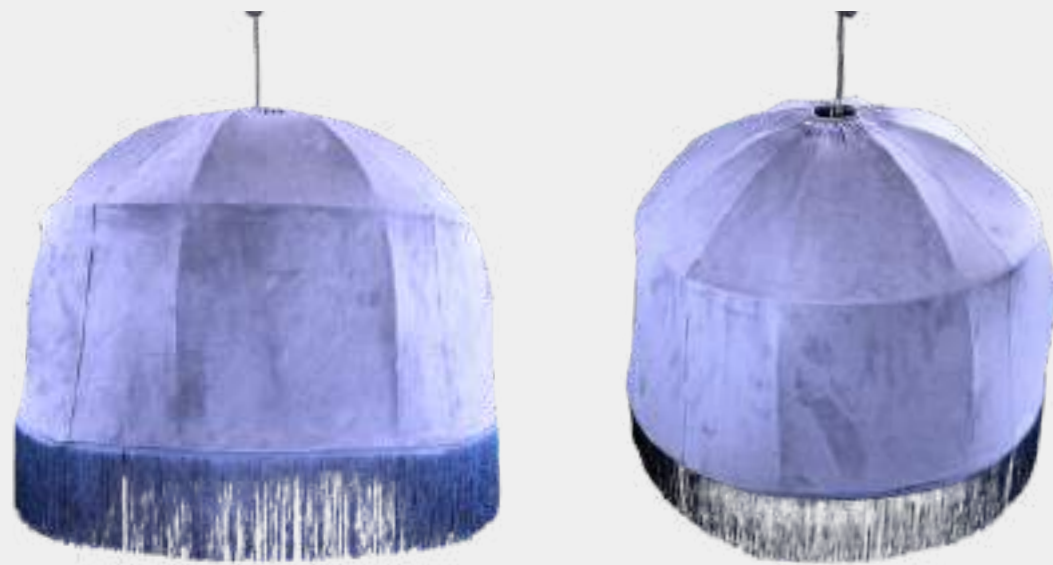

VINTAGE

CANDEEIROS / CHANDELIERS

VINTAGE FRANJA 03

DIM. (LxA): 0,80 x 0,50m

Quantidades/ units: 6

COD: ILUCANVIN03

PT | Candeeiro ABAJUR XL com capa e franjas, azuis. Inclui suporte, lâmpada e cabo elétrico com 1m.