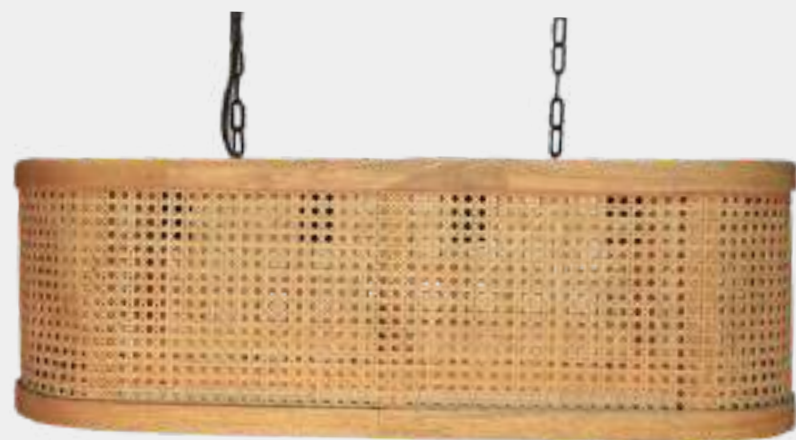

RATTAN

CANDEEIROS / CHANDELIERS

RATTAN 01

DIM. (CxLxA): 0,80 x 0,25 x 0,25m

Quantidades/ units: 2

COD: ILUCANRAT03