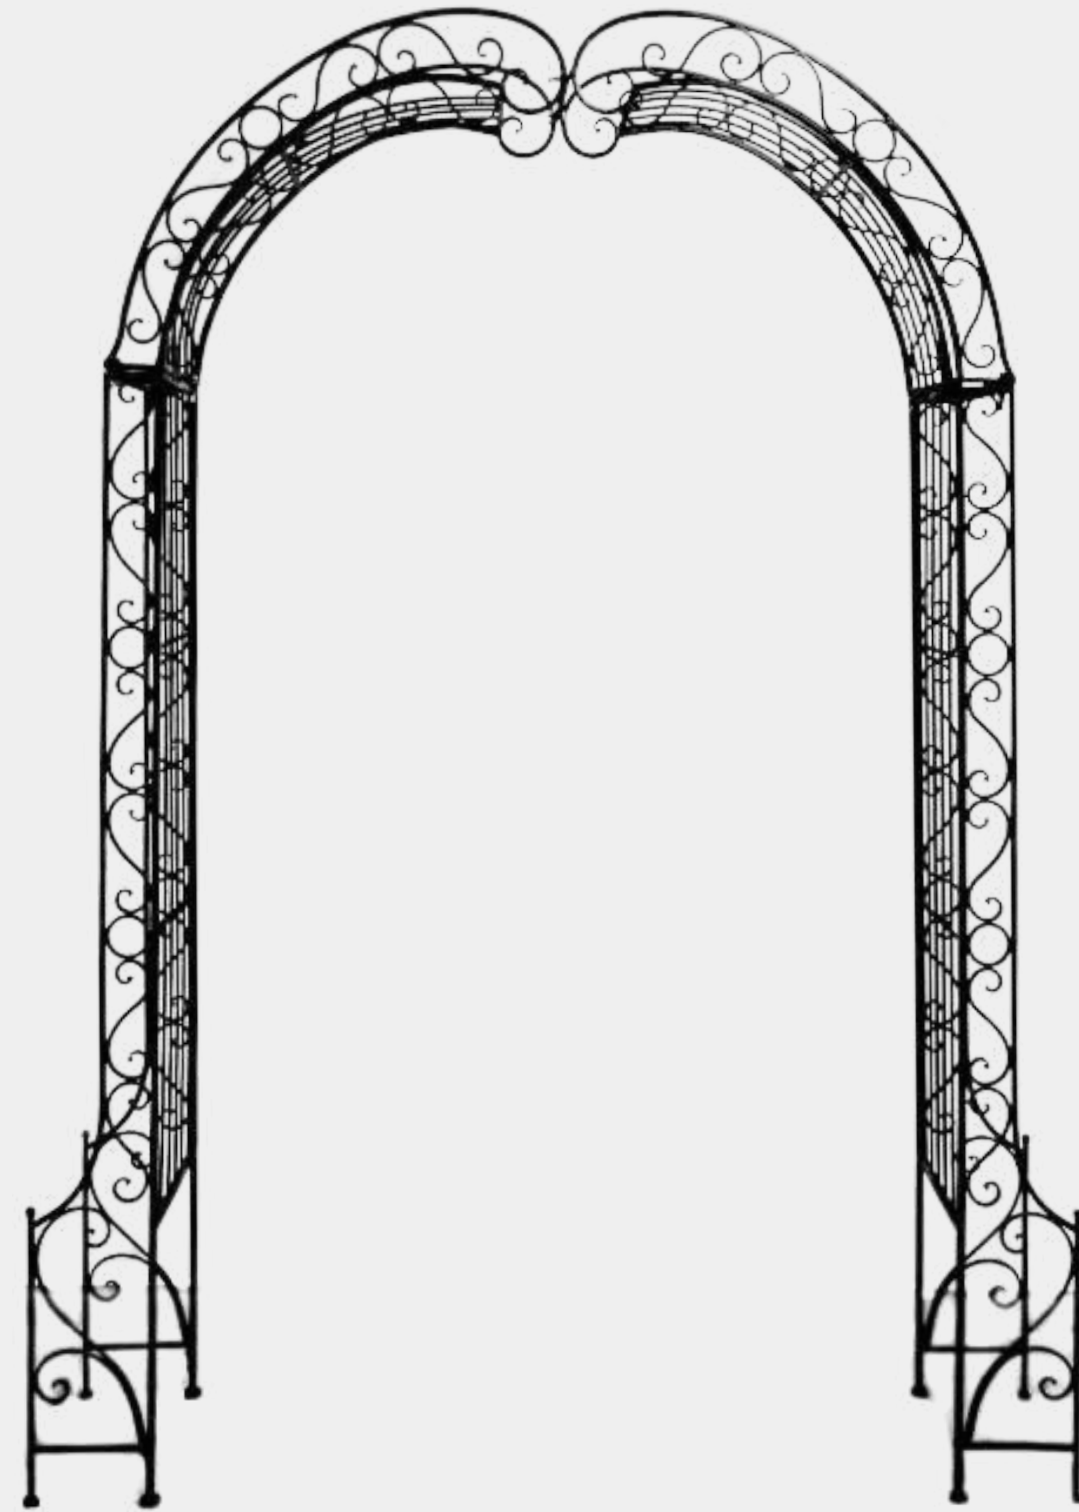

ARCOS

METÁLICOS

METAL ARCHES

ARCO METÁLICO 05

DIM. (CxLxA): 1,60 x 0,45 x 2,35m

Quantidades/ units: 1

COD: ESTARCMET05