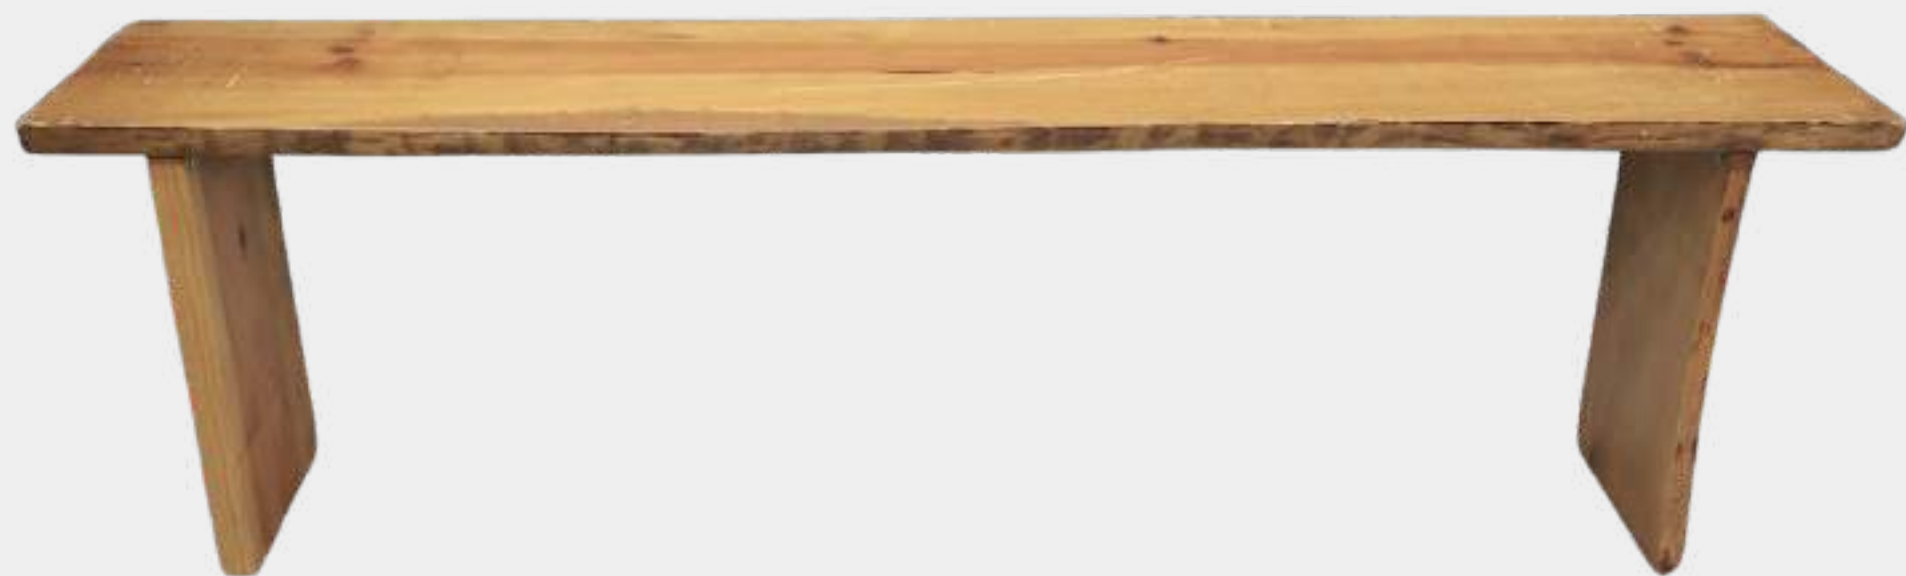

Quantidades/ units: 30

COD: MOBPOUNAT01

BANCOS

BENCHES AND STOOLS

BANQUETA MODERN WOOD 01
DIM. (CxLxA): 0,65 x 0,47 x 0,45m

Quantidades/ units: 6
COD: MOBPOUMOD01

BANQUETA MODERN WOOD 02
DIM. (CxLxA): 0,65 x 0,47 x 0,45m